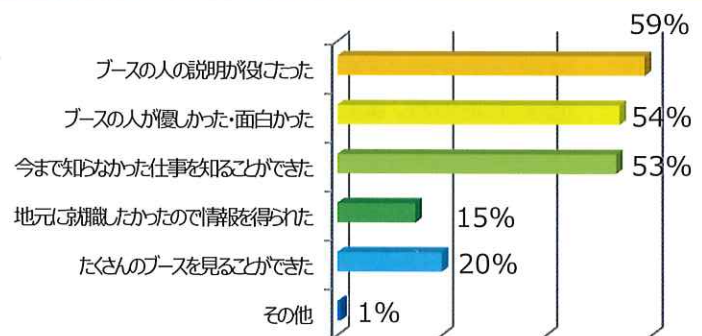

じもと×しごと発見フェア

* 職業選択のアドバイス

- 仕事を選択する際に役立つのは【**選択肢をいかに多く持っているか**】です。
- 自分に合う仕事を選択するためには【**仕事の内容をよく理解すること**】が大切です。
- よく知らないうちから【**自分には合わない**】と決めつけずに、まずは多くの仕事に触れて欲しいです。
- 本フェアは企業の方が【**実演や展示**】を通して自社の仕事の内容を説明してくれます。
  (企業によってはちょっとしたプレゼントや試飲/試食もあるかもしれません)
- 高校卒業後就職を希望している学生にとっては【**合同企業説明会参加の練習**】になります。
- 高校卒業後進学を希望している学生にとっても【**いつか地元に戻る時**】の有効な情報になります。

* 当日の流れ

- 当日はまずはオリエンテーションにより、【**企業ブースの訪問の仕方**】を丁寧にご説明し、参加者の不安を出来る限り取り除きます。
- 【**スタンプラリー形式**】で企業ブースを訪問してもらいますので、楽しみながら参加できます。
- 企業ブースでの説明時間は予め決まっています(15分程度)ので、【**多くのブースを訪問**】できます。
- 初回(または数回)のブース訪問は企業を指定しますので、【**迷うことなくブースを訪問**】できます。

昨年度

じもと×しごと発見フェア 参加者アンケート