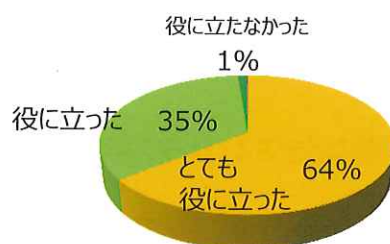

じもと×しごと発見フェア

* 職業選択のアドバイス

- 仕事を選択する際に役立つのは【**選択肢をいかに多く持っているか**】です。
- 自分に合う仕事を選択するためには【**仕事の内容をよく理解すること**】が大切です。
- よく知らないうちから【**自分には合わない**】と決めつけずに、まずは多くの仕事に触れて欲しいです。
- 本フェアは企業の方が【**実演や展示**】を通して自社の仕事の内容を説明してくれます。
  (企業によってはちょっとしたプレゼントや試飲/試食もあるかもしれません)
- 高校卒業後就職を希望している学生にとっては【**合同企業説明会参加の練習**】になります。
- 高校卒業後進学を希望している学生にとっても【**いつか地元に戻る時**】の有効な情報になります。

* 当日の流れ

- 当日はまずはオリエンテーションにより、【**企業ブースの訪問の仕方**】を丁寧にご説明し、参加者の不安を出来る限り取り除きます。
- 【**スタンプラリー形式**】で企業ブースを訪問してもらいますので、楽しみながら参加できます。
- 企業ブースでの説明時間は予め決まっています(15分程度)ので、【**多くのブースを訪問**】できます。
- 初回(または数回)のブース訪問は企業を指定しますので、【**迷うことなくブースを訪問**】できます。

昨年度

じもと×しごと発見フェア 参加者アンケート